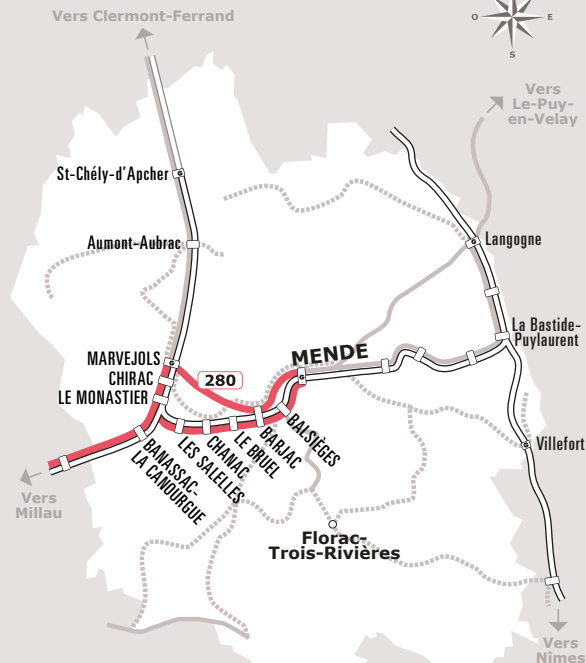

# MEUDE > MILLAU > MONTPELLIER

JOURS DE LA SEMAINE		LàV+JF	LàD+JF	LàV	SD+JF	LàD+JF	LMMeJ+JF	V+JF	LàD+JF	LàD+JF	V	D
<b>VACANCES SCOLAIRES</b>		●	●	●	●	●	●	●	●	●		
<b>PERIODES SCOLAIRES</b>		●	●	●	●	●	●		●	●	●	●
Mode de transport		84001	234	84003	84013	234	84005	84005	84009	234	84007	84011
<b>MEUDE</b>	Gare SnCF	06:25		07:55	08:10		15:15	15:15	15:34		16:32	19:05
	Gare Routière	06:27		07:57	08:12		15:17	15:17	15:36		16:34	19:08
	La Caille	06:28		07:58	08:13		15:18	15:18	15:37		16:36	19:10
<b>BALSIEGES</b>	Arret SnCF N88	06:35		08:05			15:25	15:25			16:44	19:16
<b>BARJAC</b>	Gare SnCF N88	06:40		08:11			15:31	15:31			16:50	19:22
<b>MARVEJOLS</b>	Avenue du Chayla			08:26			15:46	15:46			17:08	19:36
<b>CHANAC</b>	Gare SnCF	06:44			08:33				15:55			
<b>LES SALELLES</b>	Embranchement N88	06:46										
<b>BOURGS-S.C.</b>	Chirac Pl. Liberte			08:32			15:52	15:52			17:14	19:41
	Monastier Gare SnCF			08:34			15:56	15:56			17:18	19:45
<b>BANASSAC-CANIL.</b>	Aire Covoit.	07:06		08:50	08:53		16:12	16:12	16:15		17:32	19:58
<b>SEVERAC-LE-CH.</b>	Gare SnCF	07:26		09:12	09:15		16:36	16:36	16:36		17:50	20:16
<b>LA CAVALERIE</b>	Aire covoit. A75	08:00	08:10									
<b>MILLAU</b>	Gare SnCF	08:28		09:42	09:45	10:10			17:05	17:15		20:42
<b>MONTPELLIER</b>	Mosson					11:35					18:40	
	Gare St Roch			09:55								

La correspondance s'effectue à l'aire de covoiturage La Cavalerie

Sources : Région Occitanie / Pyrénées-Méditerranée  
Auteurs : DGDITM / DPOM / JPT  
Date : Septembre 2022

ANNÉE 2022 - 2023  
Du 1/09/2022 au 31/12/2022

Lozère  
Aveyron  
Hérault

Horaires  
**AUTOCAR**

280

234

Ligne

280

234

Mende > Millau  
> Montpellier

## Où acheter son titre de transport ?

- A bord du véhicule
- Sur l'application liO Occitanie
- Par SMS en envoyant le numéro de la ligne au 93 777