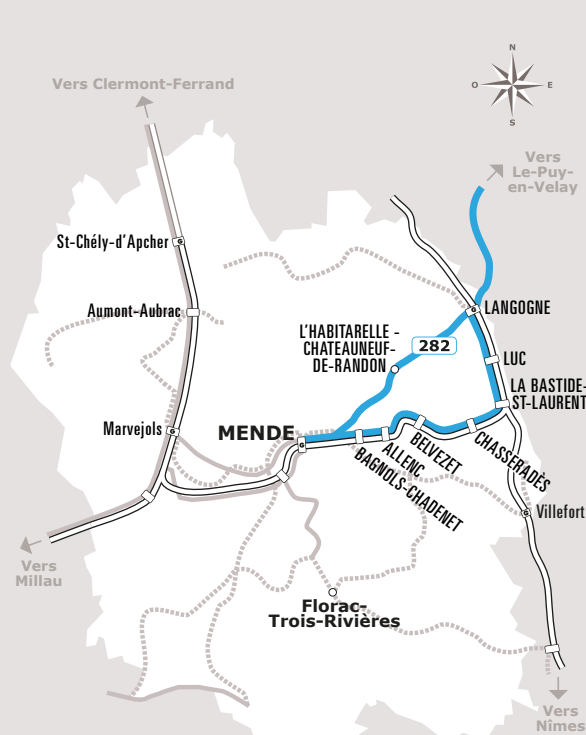

MEUDE > LA BASTIDE > LANGOGNE > LE PUY

JOURS DE LA SEMAINE		LàV	LàV	L	LàS	Me	LàD+JF	LàD+JF	LMJV	LàD+JF	LMJV	LàD+JF
VACANCES SCOLAIRES			●		●		●	●		●		●
PERIODES SCOLAIRES		●	●	●	●	●	●	●	●	●	●	●
Mode de transport		282	54045	282	54058	282	54053	54050	282	54055	282	54054
MEUDE	Foirail	06:20		07:45	10:27	12:15			16:32		18:02	
	Gare routière	06:25	08:34	07:50	10:30	12:20	14:50		16:35	18:30	18:05	
	Gare SnCF		08:38		10:36		14:54			18:34		
BADAROUX	Parking Multi services	06:32	08:47	07:55		12:28	15:03		16:45	18:42	18:18	
MT LOZ ET G.	Chadenet Village		09:00				15:13			18:53		
ALLENC	Gare SnCF		09:06				15:21			18:59		
PELOUSE	Les Salces Cr. N88	06:37		08:00		12:35			16:50		18:28	
	Cr. N88	06:39		08:04		12:37			16:54		18:30	
LAUBERT	N88	06:43		08:08		12:41			16:58		18:32	
	Gourgons N88	06:48		08:13		12:46			17:03		18:34	
CHÂTEAUN.-DE-R.	Habitarelle N88	07:02		08:15	11:00	12:56			17:05		18:38	
	Centre Village	07:05		08:18		12:59			17:10		18:40	
MT LOZ ET G.	Belvezet		09:24				15:37			19:17		
CHAUDEYRAC	Centre RN88	07:18		08:27		13:15				18:45		
MT LOZ ET G.	Chasserades		09:37				15:49			19:30		
LA BASTIDE-PUYL.	Gare		09:49				16:02	14:19		19:42		20:17
LUC	Village							14:28				20:26
LANGOGNE	Cent. RN 88 Bd. Gaulle	07:33		08:45		13:28					18:55	
	Sec. Langogne	07:35		08:46		13:30					19:05	
	Gare SnCF	07:38		08:47	11:26	13:32		14:43			19:10	20:41
PRADELLES	Arrêt Bus RN88				11:35							
GOSTAROS	Arrêt Bus RN88				11:49							
LE-PUY-EN-VELAY	Gare Routière				12:16							
	Aéroport				13:01							

Correspondance avec ligne 283 Mende <-> Clermont Ferrand

Sources : Région Occitanie / Pyrénées-Méditerranée
Auteurs : DGDITM / DPOM / JPT
Date : Septembre 2022

ANNÉE 2022 - 2023
Du 1/09/2022 au 31/12/2022