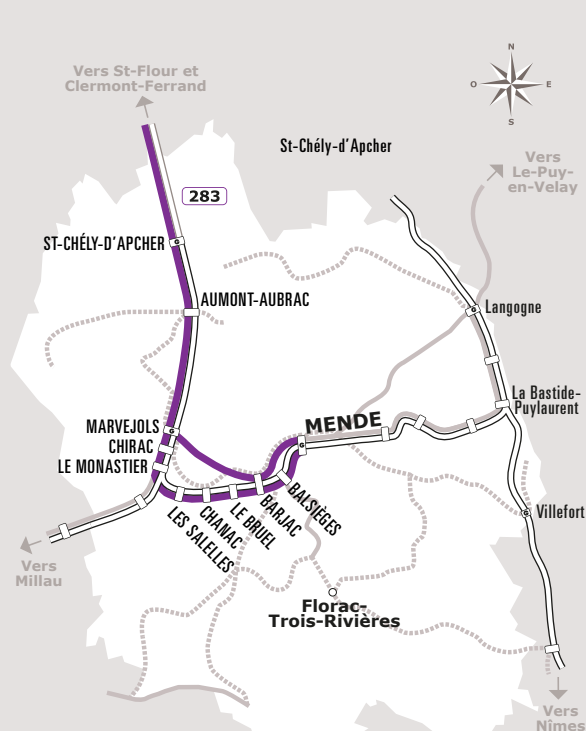

(1) Circule le 02/11/2022

Les services 34000 sont en correspondance avec les trains intercitys Clermont - Paris

■ Correspondance avec ligne 282 Mende <-> Le Puy en Velay

Sources : Région Occitanie / Pyrénées-Méditerranée
Auteurs : DGDITM / DPOM / JPT
Date : Septembre 2022

ANNÉE 2022 - 2023
Du 1/09/2022 au 31/12/2022

Lozère
Puy-de-Dôme

283

Horaires
AUTOCAR

 Ligne 283

Mende
> Marvejols
> Clermont-Ferrand

 
Les transports de Ma Région

CLERMONT-FERRAND > MARVEJOLS > MENDE